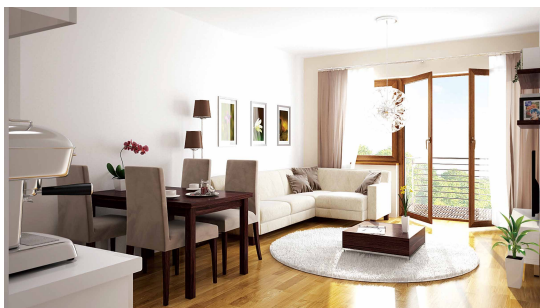

MIESZKANIE G8 - 1 piętro 30,58 m²

BALKON - 7,60 m²

MIESZKANIE
W PROGRAMIE
MdM

Budujemy z pasją

Osiedle
Wierzbowe,

Rokietnica

ul. Trakt Napoleoński

TWOJE MIESZKANIE W WYSOKIM
STANDARDZIE

- komfortowe i przestronne mieszkania
- indywidualna aranżacja wnętrz
- własny ogródek lub duży balkon
- okna z roletami w kolorze drewna
- atrakcyjna architektura budynku
- bardzo dobra lokalizacja
- pomagamy w otrzymaniu kredytu