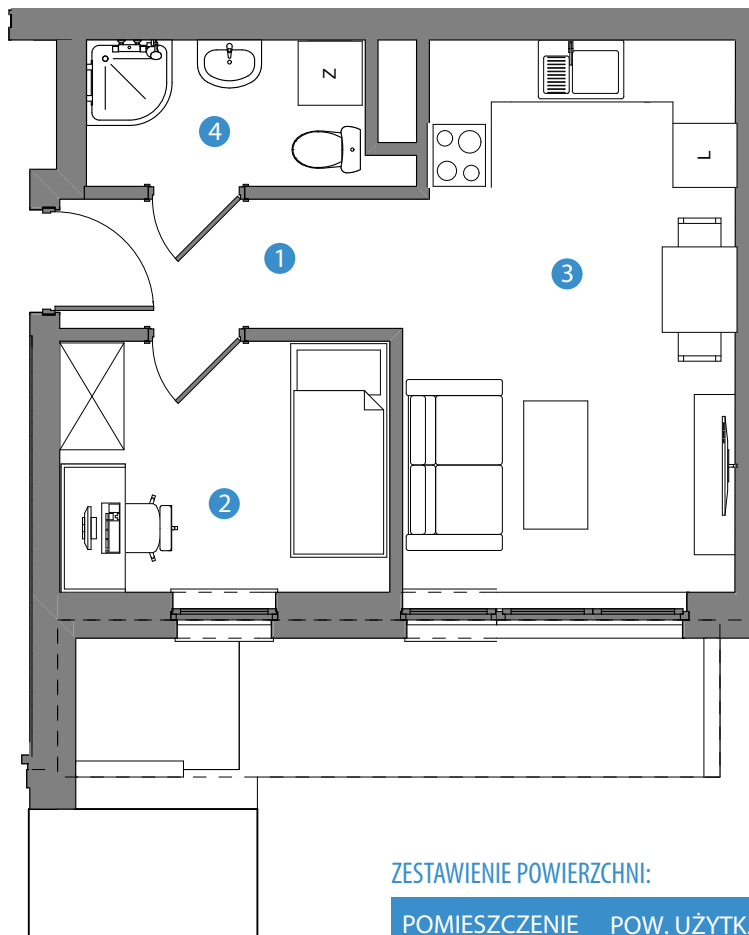

MIESZKANIE G8 - 1 piętro 30,58 m²

BALKON - 7,60 m²

MIESZKANIE
W PROGRAMIE
MdM

Budujemy z pasją

Osiedle
Wierzbowe,

Rokietnica

ul. Trakt Napoleoński

TWOJE MIESZKANIE W WYSOKIM
STANDARDZIE

ZESTAWIENIE POWIERZCHNI:

POMIESZCZENIE	POW. UŻYTK.
1	2,04 m ²
2	6,67 m ²
3	18,16 m ²
4	3,71 m ²
RAZEM	30,58 m²

BUDYNEK G

Powyższe rysunki mają charakter poglądowy. Powierzchnie lokali podane są na podstawie projektu budowlanego, dokładny obmiar zostanie określony po dokonaniu inwentaryzacji budynku.