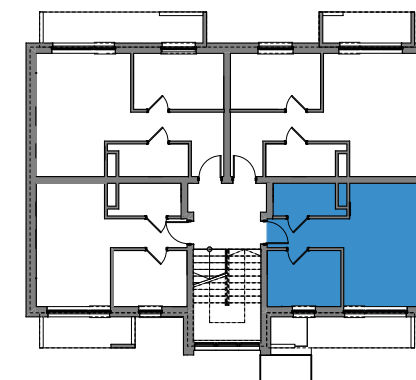

MIESZKANIE G8 - 1 piętro 30,58 m²

BALKON - 7,60 m²

MIESZKANIE
W PROGRAMIE
MdM

Budujemy z pasją

Osiedle
Wierzbowe,

Rokietnica

ul. Trakt Napoleoński

TWOJE MIESZKANIE W WYSOKIM
STANDARDZIE

ZESTAWIENIE POWIERZCHNI:

POMIESZCZENIE	POW. UŻYTK.
1	2,04 m ²
2	6,67 m ²
3	18,16 m ²
4	3,71 m ²
RAZEM	30,58 m²

BUDYNEK G

Powyższe rysunki mają charakter poglądowy. Powierzchnie lokali podane są na podstawie projektu budowlanego, dokładny obmiar zostanie określony po dokonaniu inwentaryzacji budynku.